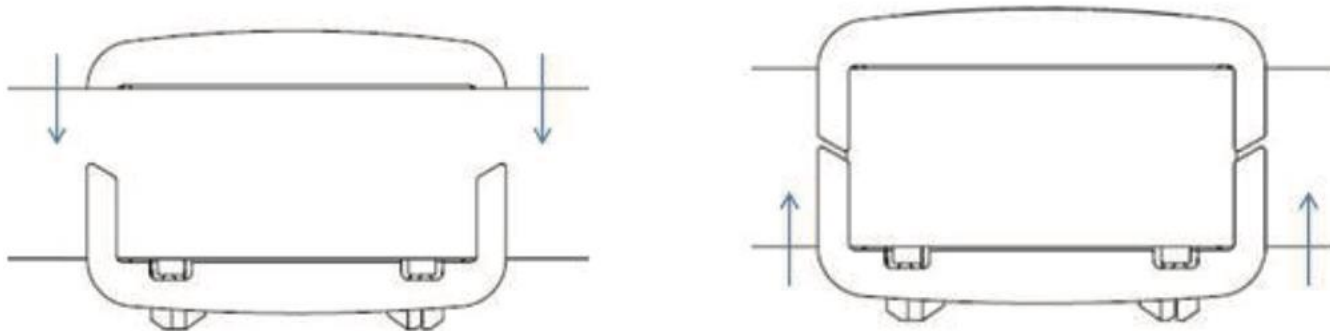

MONTÁŽ PÁSKU K ČELOVCE

- Udržujte LOGO pásku ve stejném směru, jako je na čelovce, připevněte pásek k čelovce, jak je znázorněno výše, posuňte pásek dolů ke spodní části otvorů a poté zahákněte horní části čelovky.
- Posunutím spony upravte pásek na požadovanou délku.