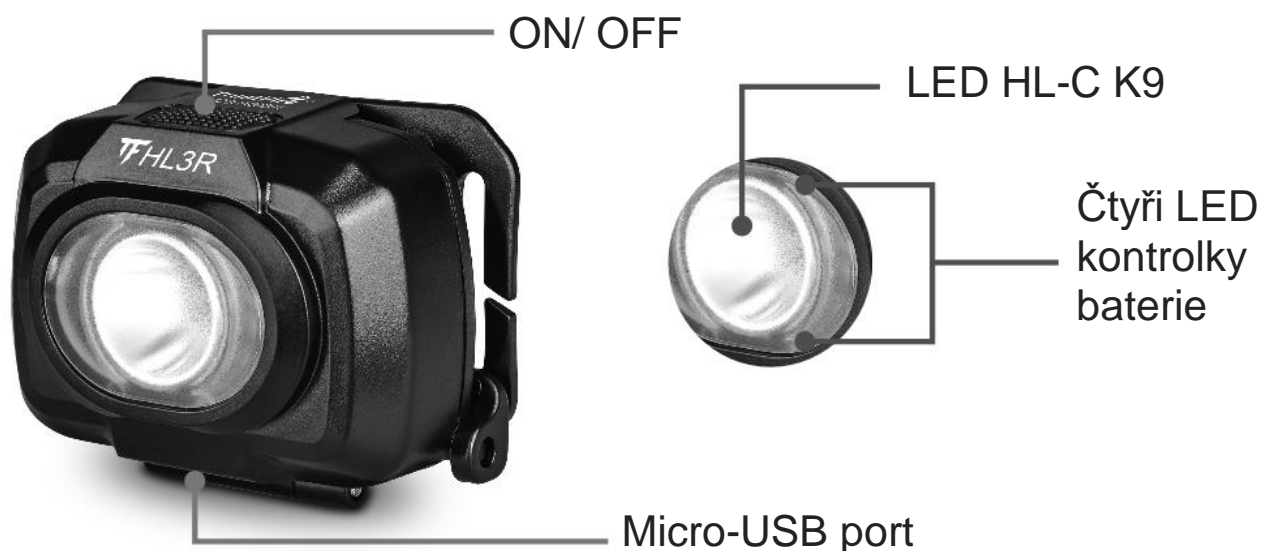

## POPIS

Tato čelovka je lehká, vysoce výkonná a speciálně navržena pro čtení, běh a turistiku. Maximální výkon je až 200 lumenů s dosahem paprsků 50 m a 3\*AAA bateriemi nebo lithiovou baterií, která je součástí balení. S dobíjecím USB, 3 různými režimy, váhou pouze 47g a odolností proti nárazu z 2 metrů, čelovka je ideální pro dlouhodobý běh a turistiku.